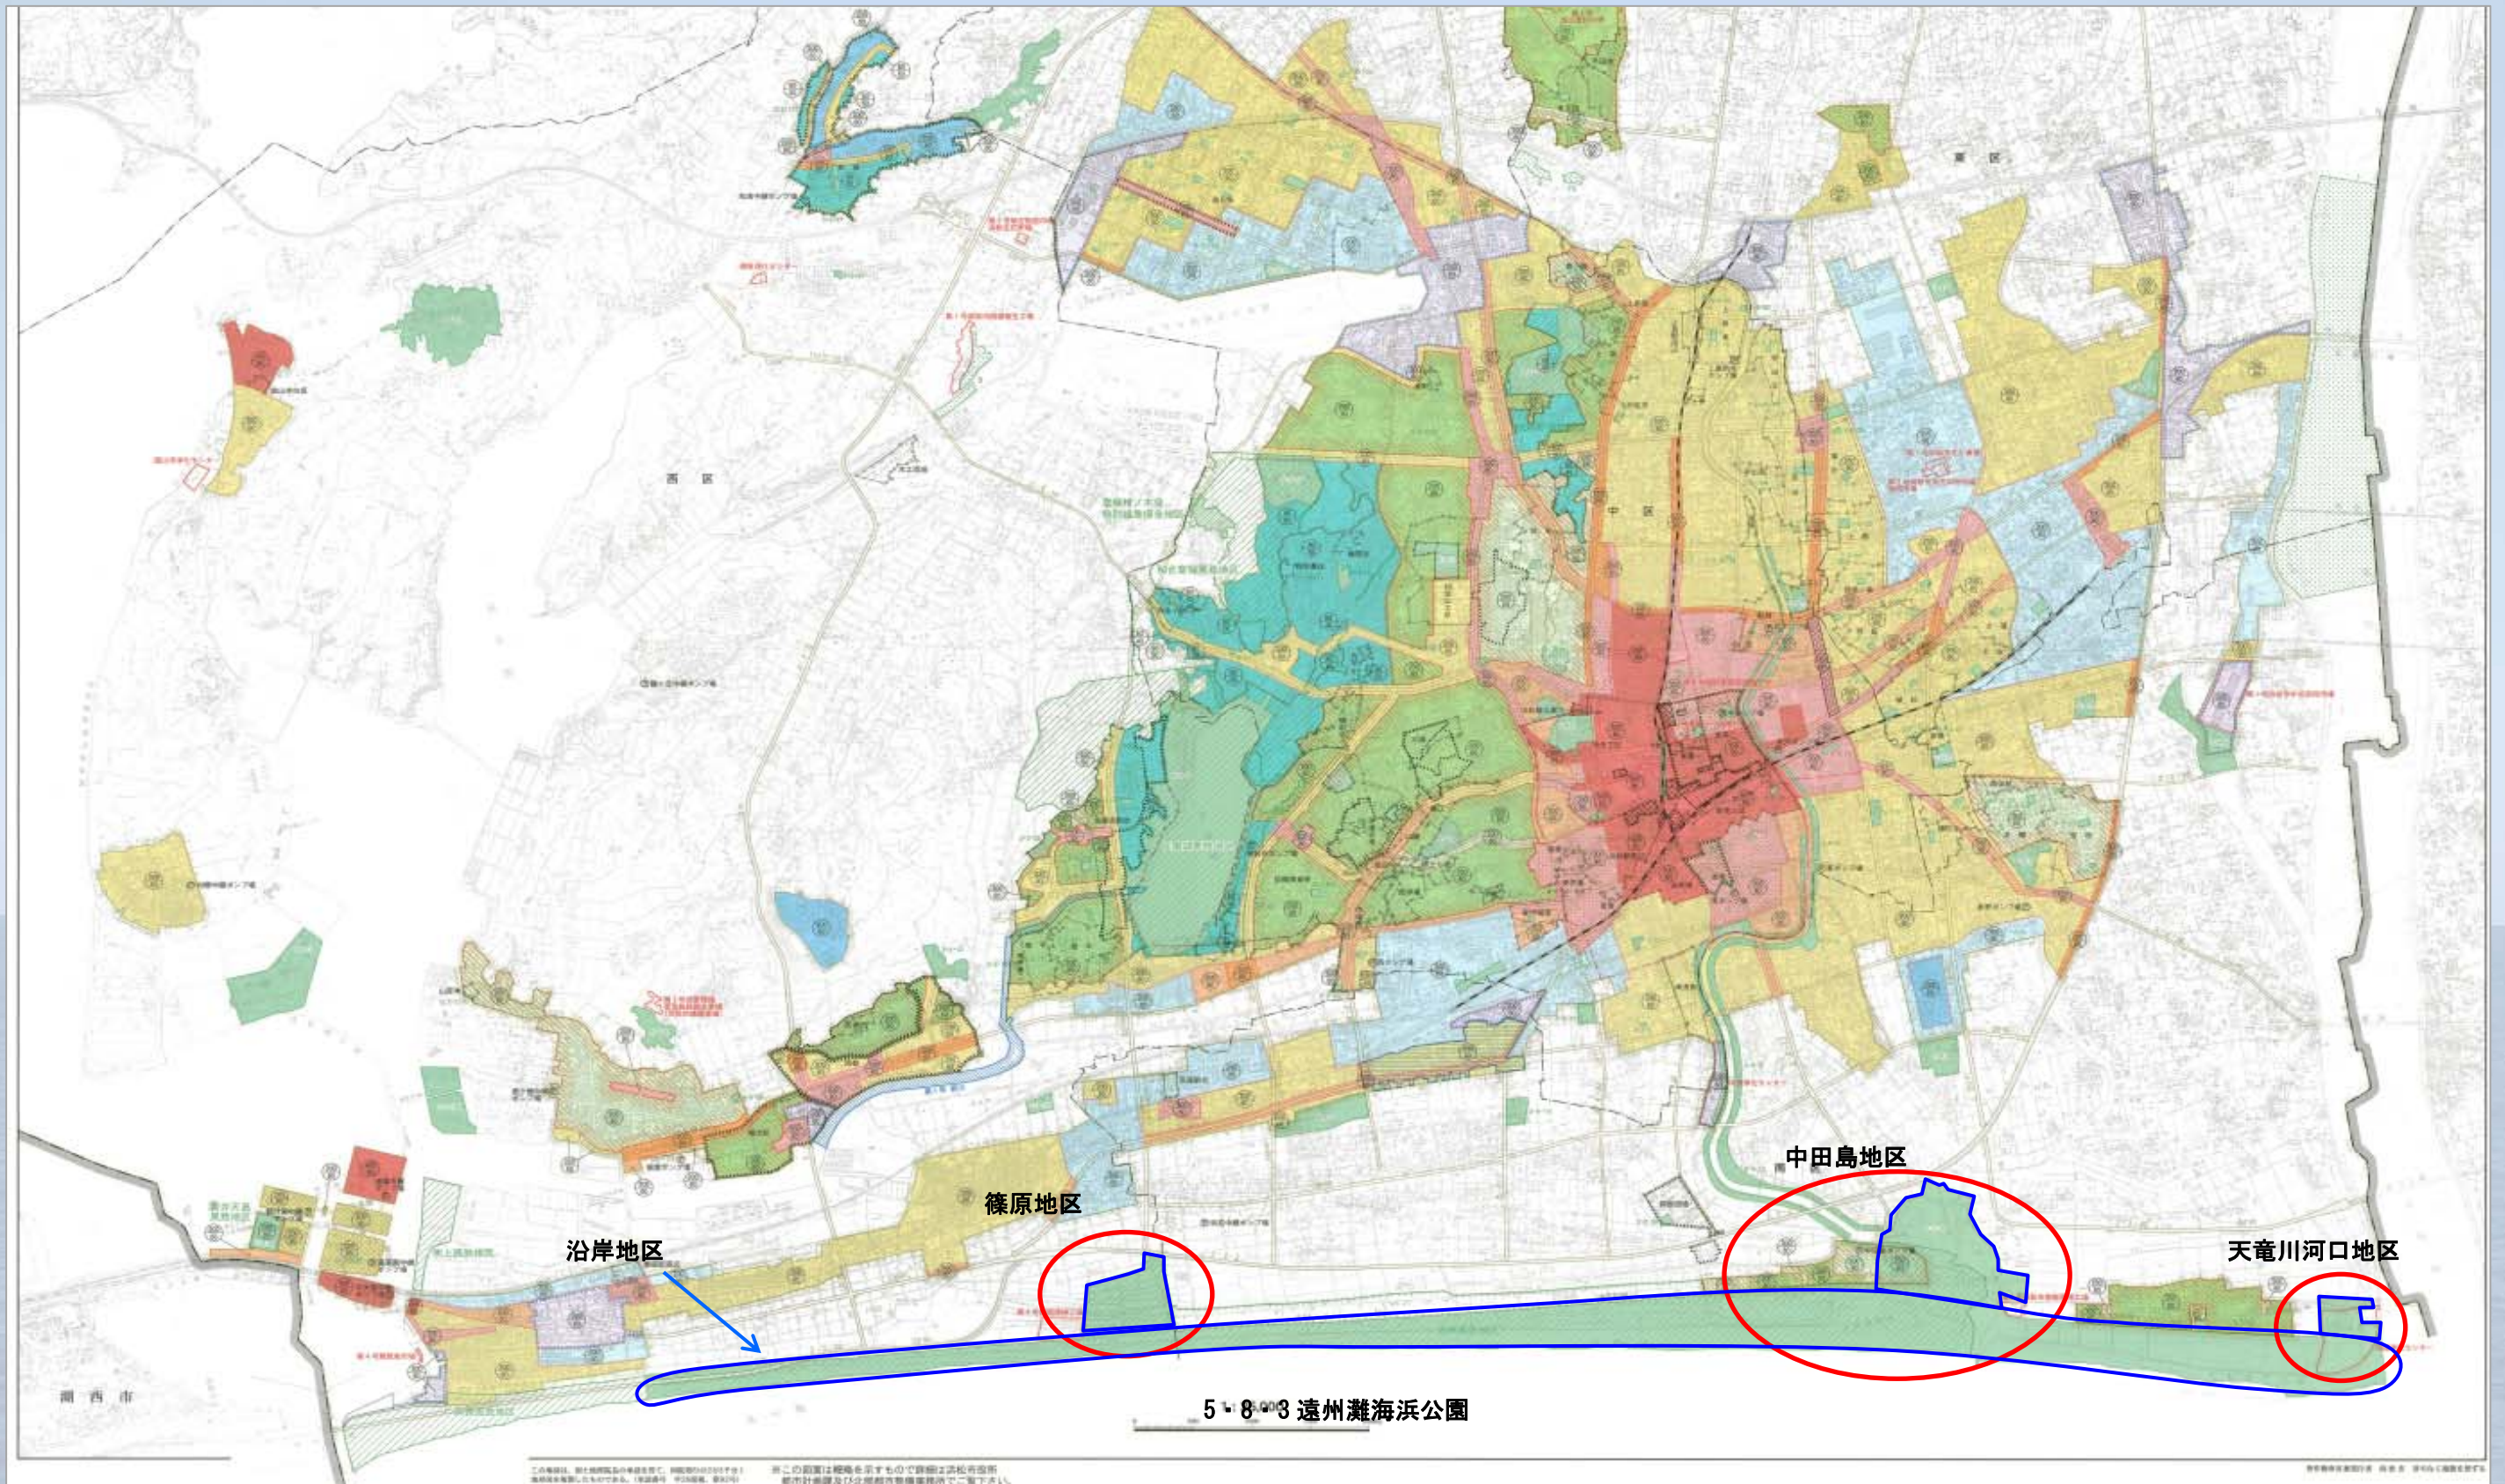

図 遠州灘海浜公園の位置及び区域図

遠州灘海浜公園（篠原地区）基本構想図