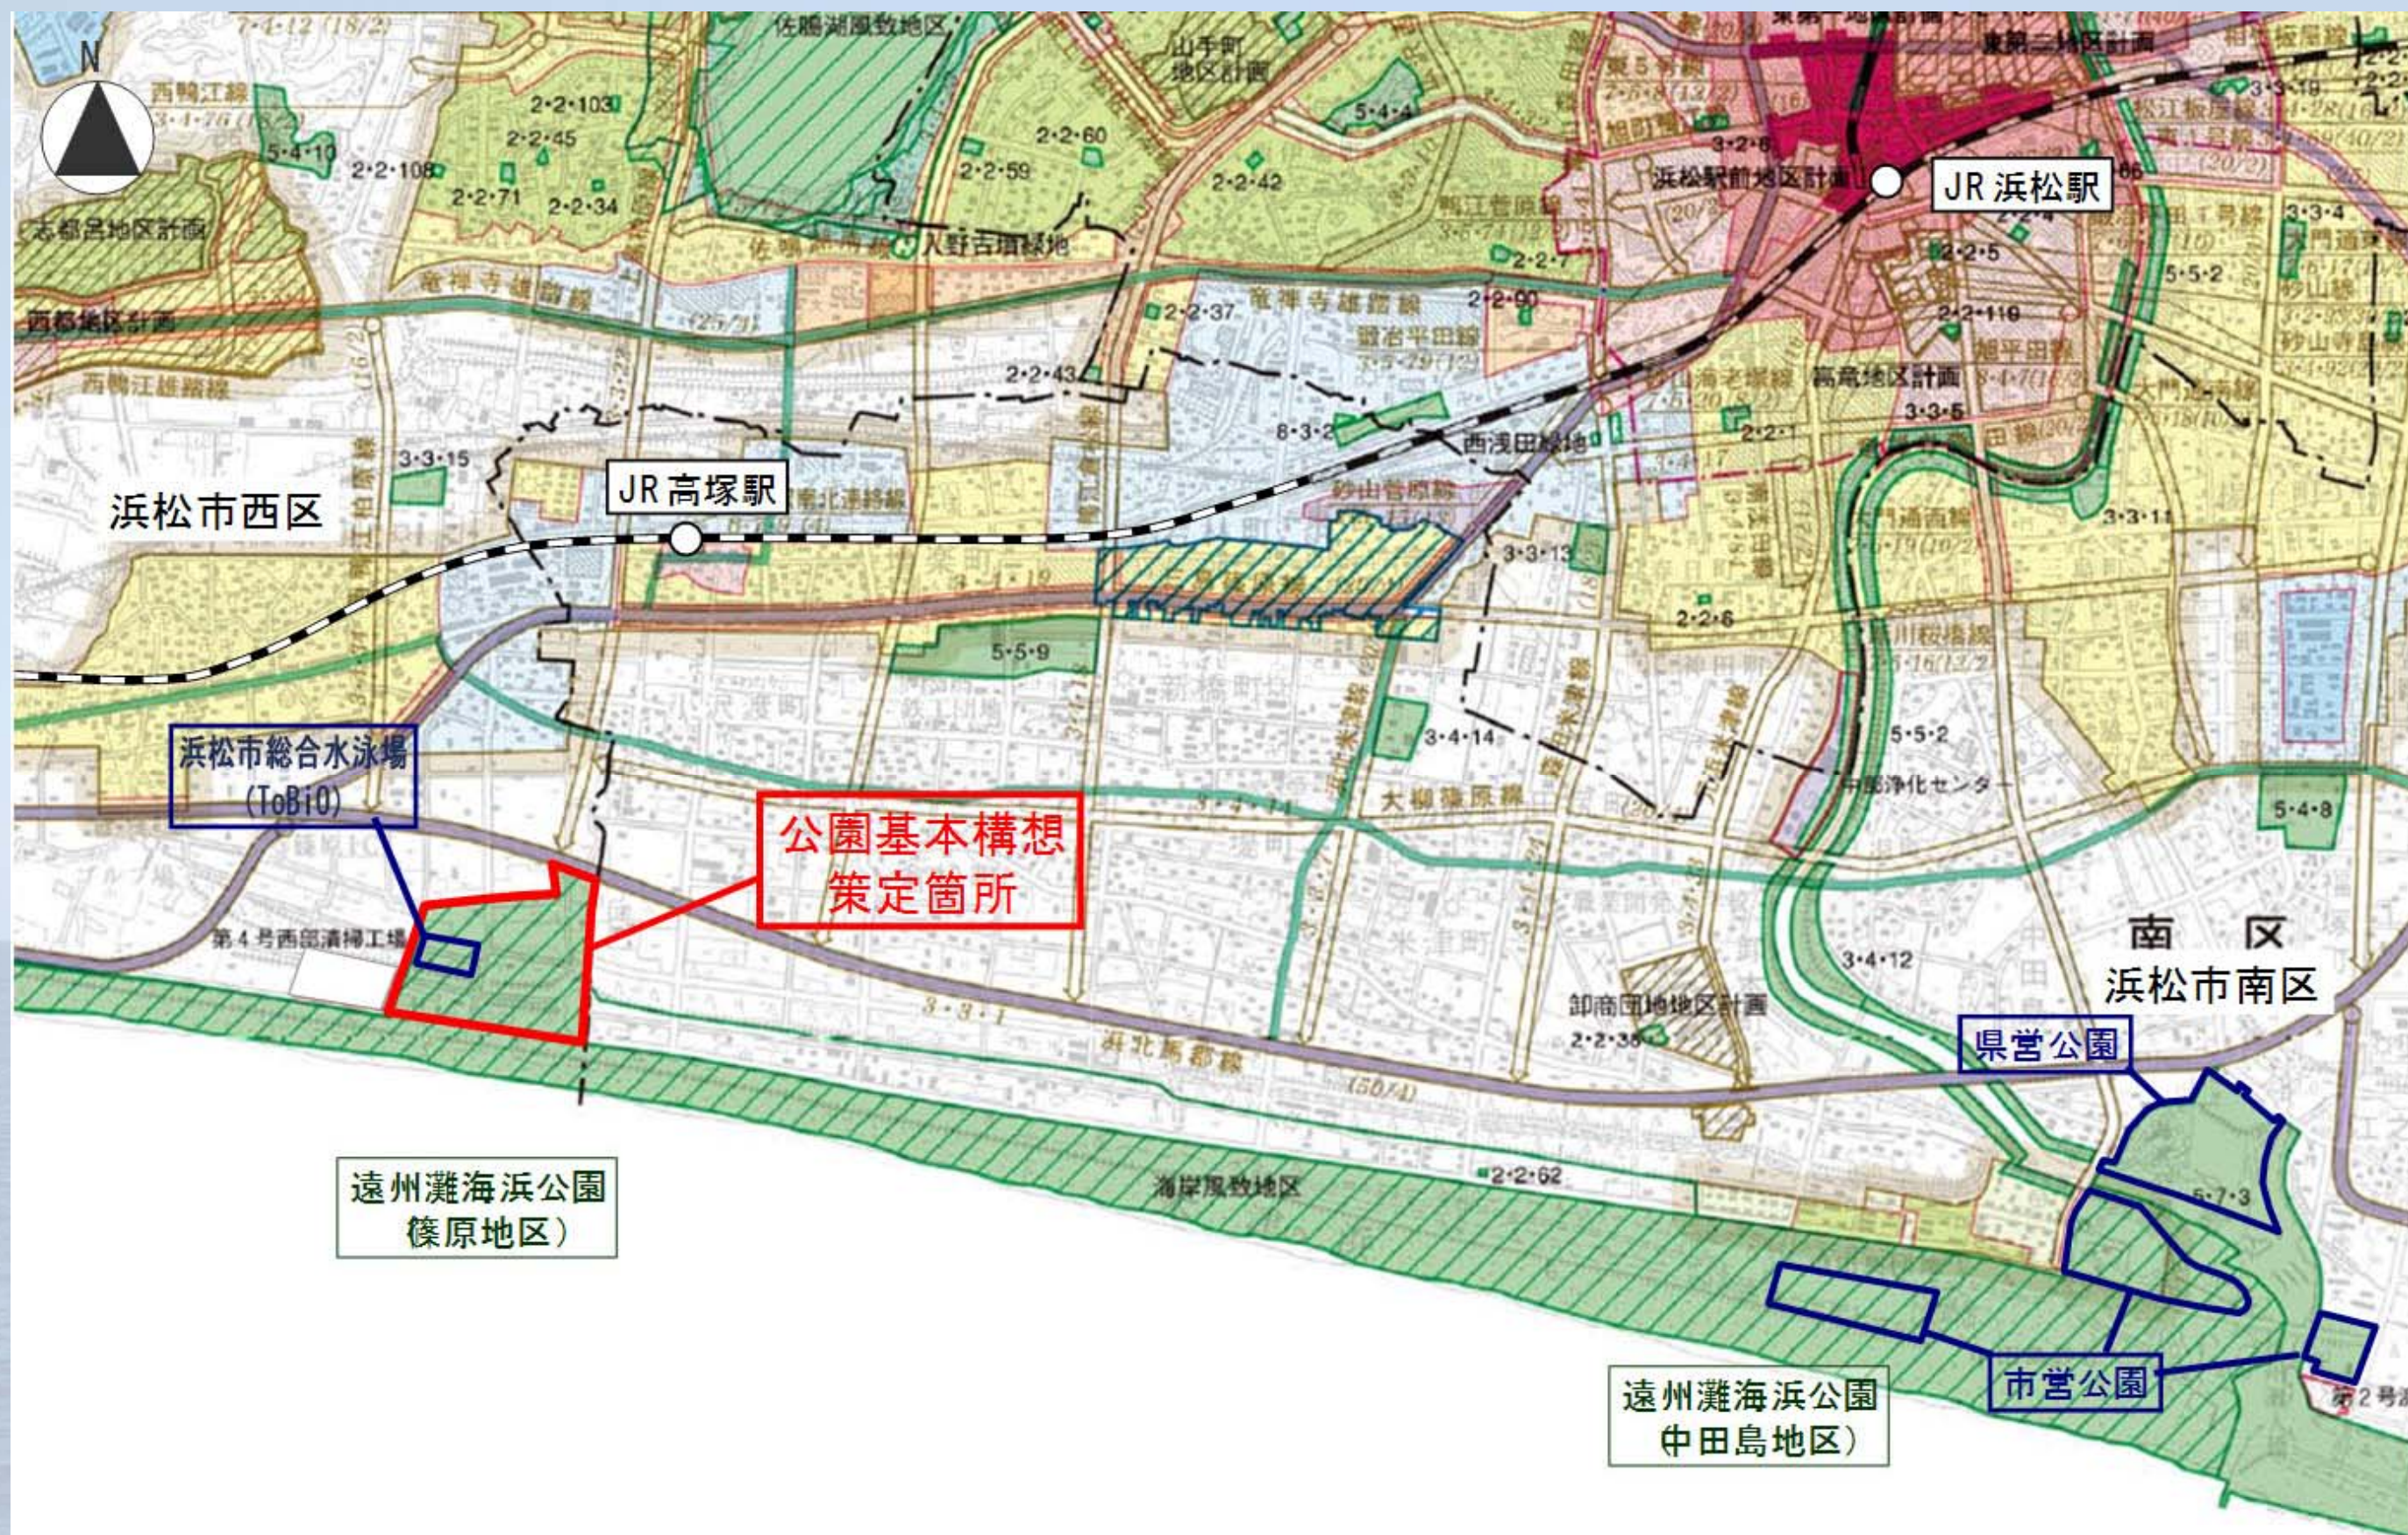

図 遠州灘海浜公園の位置及び区域図

遠州灘海浜公園（篠原地区）基本構想図